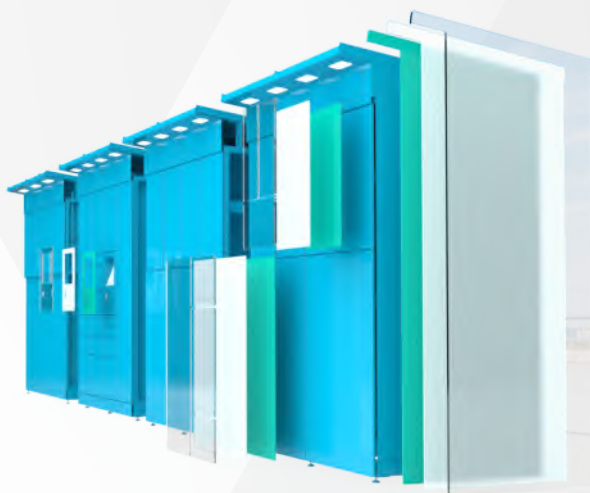

Według raportu „E-commerce w Polsce 2020”

68%

ankietowanych preferuje dostawę do maszyny paczkowej

24/7

DOSTĘPNY 24/7

32%

Polaków kupujących online deklaruje, że szybsza dostawa zwiększyłaby częstotliwość robienia zakupów w sieci

18%

konsumentów preferuje dostawę do oddziału sklepu